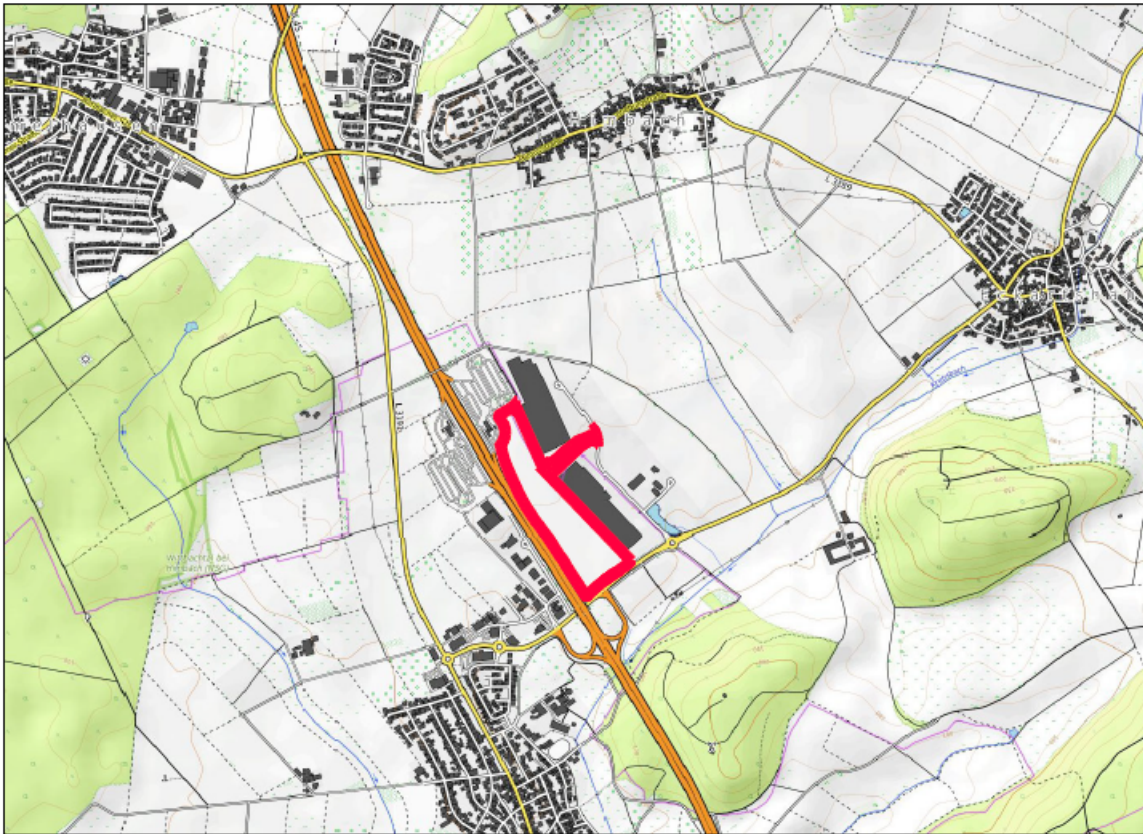

## Zweckverband Interkommunales Gewerbegebiet Limes

Bebauungsplan  
"Gewerbegebiet Limes - Erweiterung West"

Übersichtskarte (Maßstab 1:10.000)

Entwurf

Stand: 15.03.2021  
05.07.2021

Bearbeitet: Schade  
CAD: Schl.

Maßstab: 1 : 1000

Verfasser:

Plan **ES**

Elisabeth Schade Dipl.-Ing.  
Städtebauarchitektin und Stadtplanerin, AKH

Alte Brauereihöfe Leihgesterner Weg 37 35392 Gießen  
Tel. 0641 / 87 73 634-0 / Fax. 0641 / 87 73 634-9 / [info@plan-es.com](mailto:info@plan-es.com)